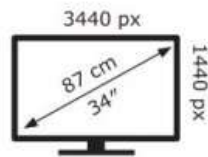

DELL

U3423WE

**31** kWh/1000h

2019/2013